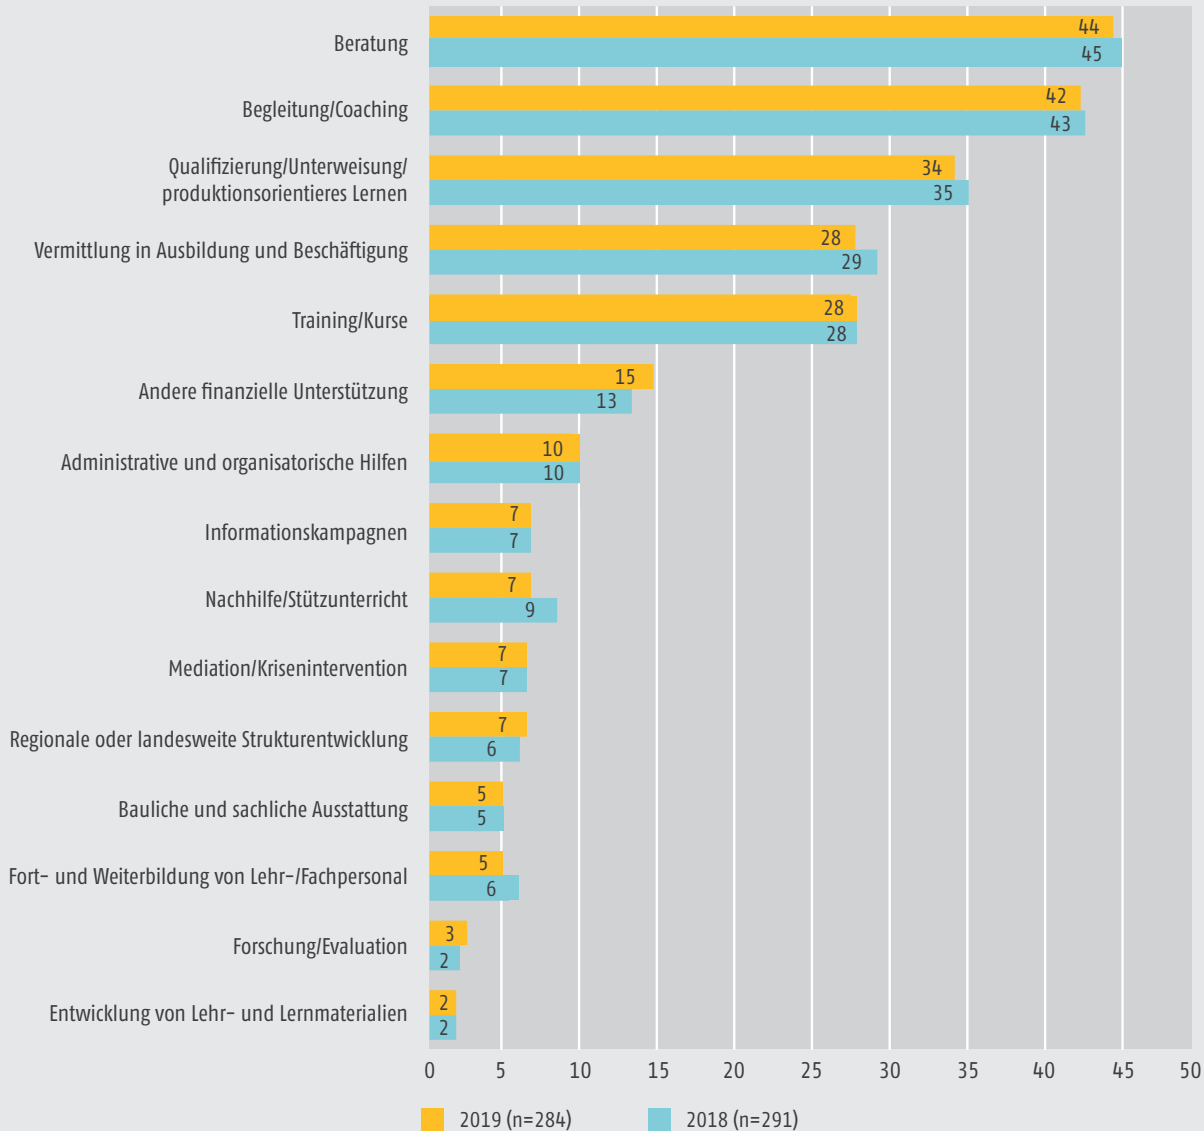

Schaubild A9.4.3-4: Im Rahmen der Landesprogramme geplante/realisierte Angebote zur Förderung der Berufsausbildung (Mehrfachzuweisungen in %)

Quelle: Datenbestand der Fachstelle *überaus* zu den Bundes- und Landesprogrammen zur Förderung der Berufsausbildung, Stand Dezember 2019