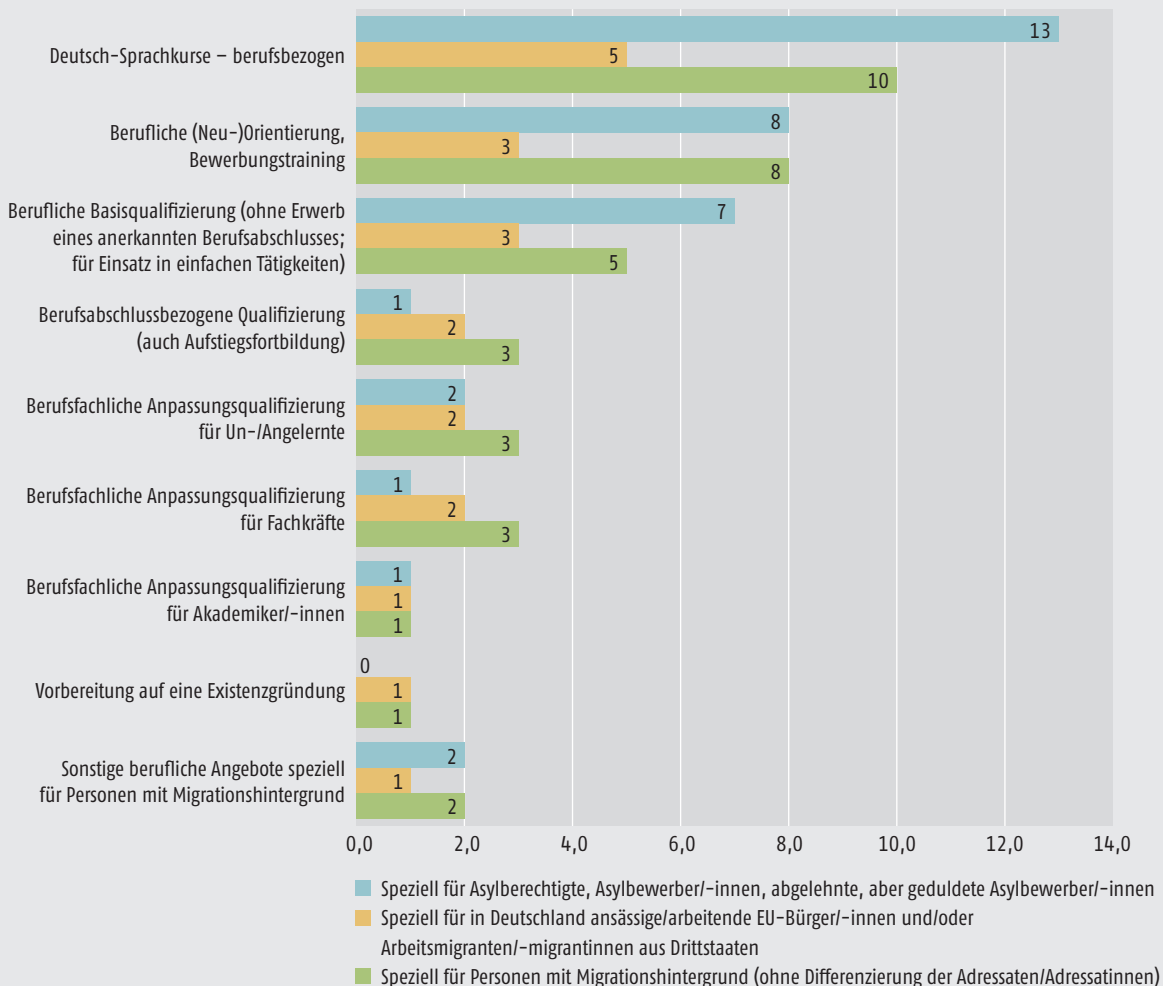

Schaubild B2.1.2-2: Themenbereiche durchgeführter Weiterbildungsangebote speziell für Personen mit Migrationshintergrund in der beruflichen Weiterbildung (Anteile in %)

Quelle: BIBB/DIE wbmonitor Umfrage 2016; gewichtete und hochgerechnete Werte auf Basis von n = 1.752 (sonstige berufliche Angebote speziell für Personen mit Migrationshintergrund) bis n = 1.773 (Anpassungsqualifizierung für Fachkräfte sowie berufsabschlussbezogene Qualifizierung [auch Aufstiegsfortbildung]) Anbietern