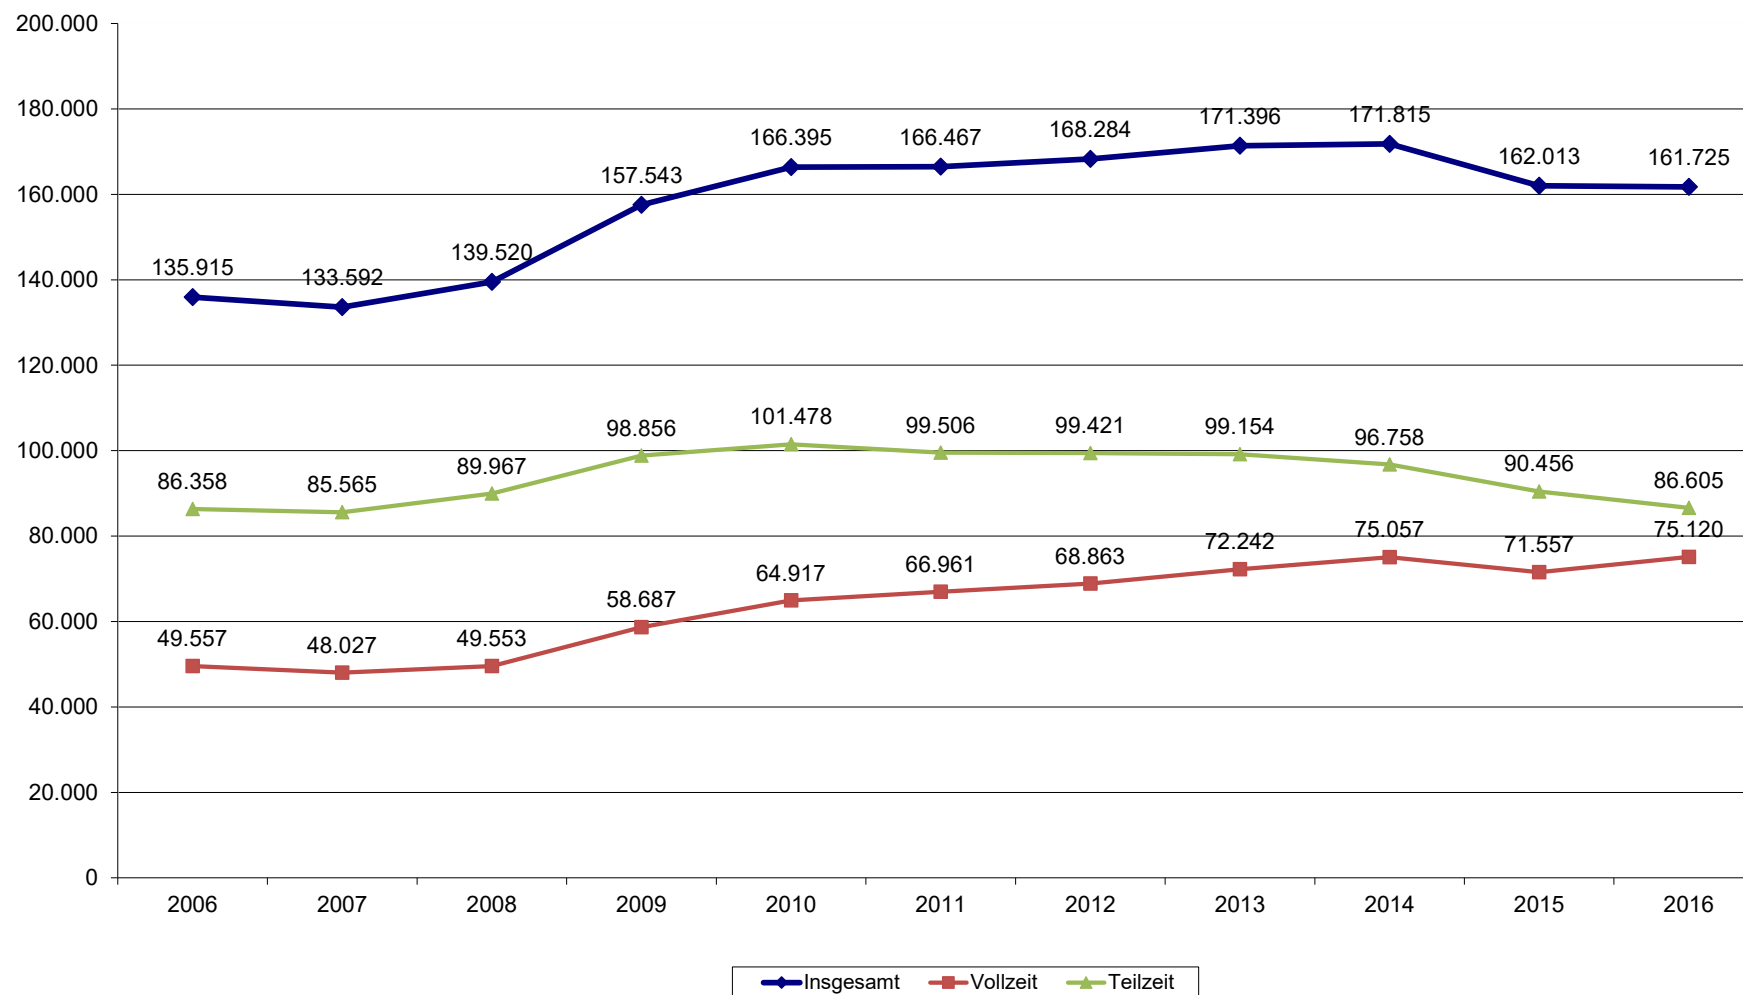

Schaubild B3.2-1: Bewilligungen nach dem Aufstiegsfortbildungsförderungsgesetz (AFBG) insgesamt, Vollzeit und Teilzeit von 2006 bis 2016

Quelle: Statistisches Bundesamt, Fachserie 11, Reihe 8, 2017