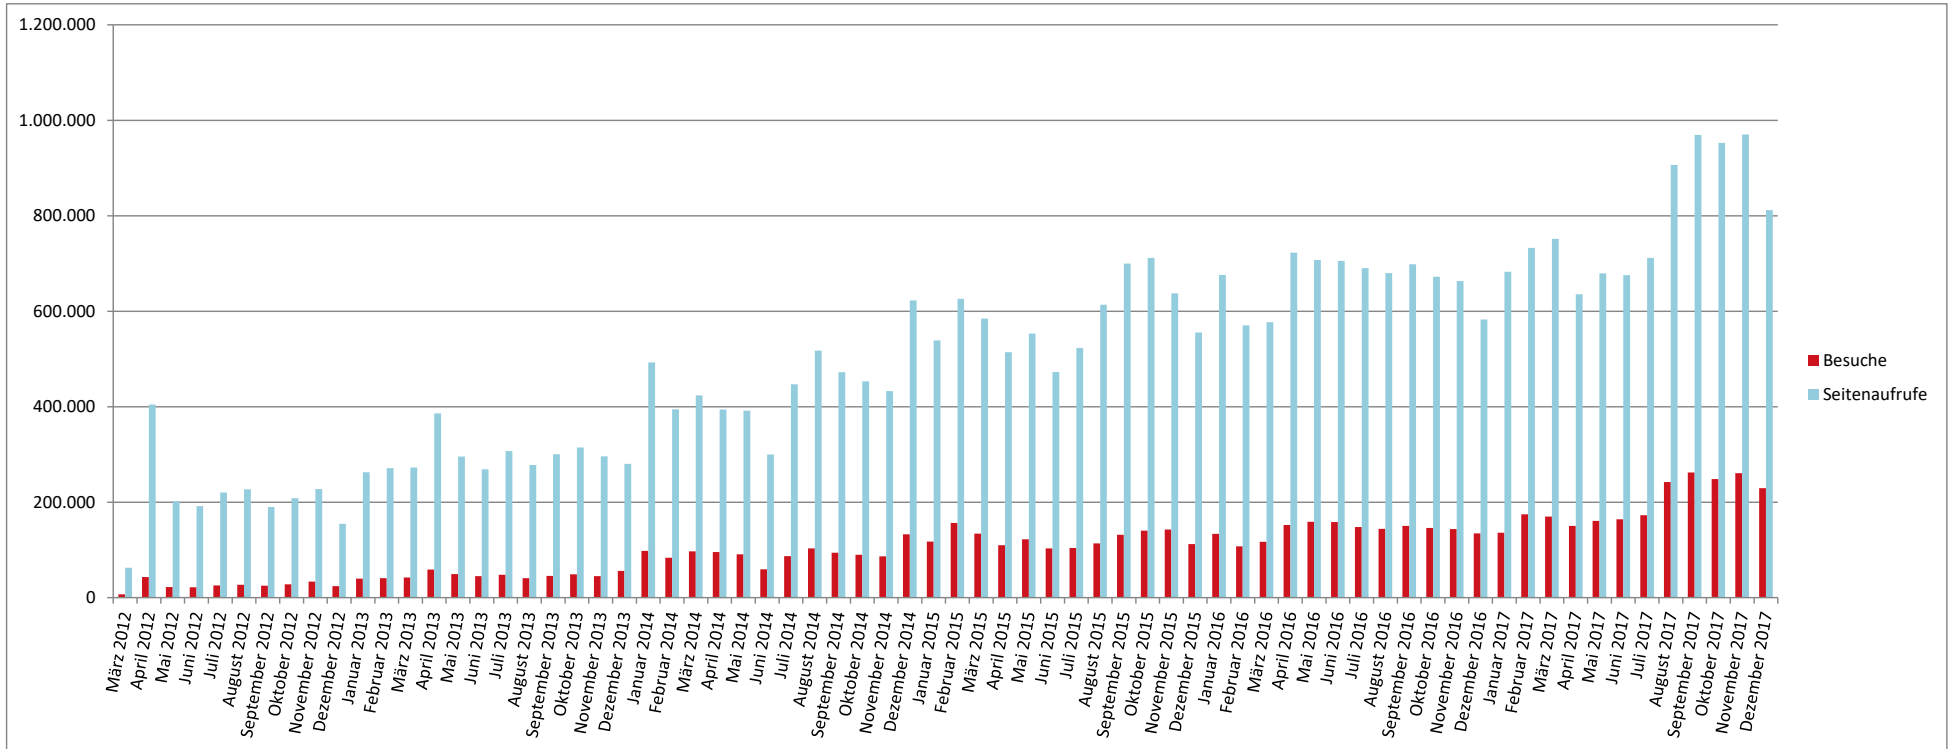

Schaubild D4-5: Besuche und Seitenaufrufe von Anerkennung in Deutschland 2012 bis 2017

Quelle: Die Nutzungszahlen des Portals wurden über das Webstatistik-Tool PIWIK ermittelt.