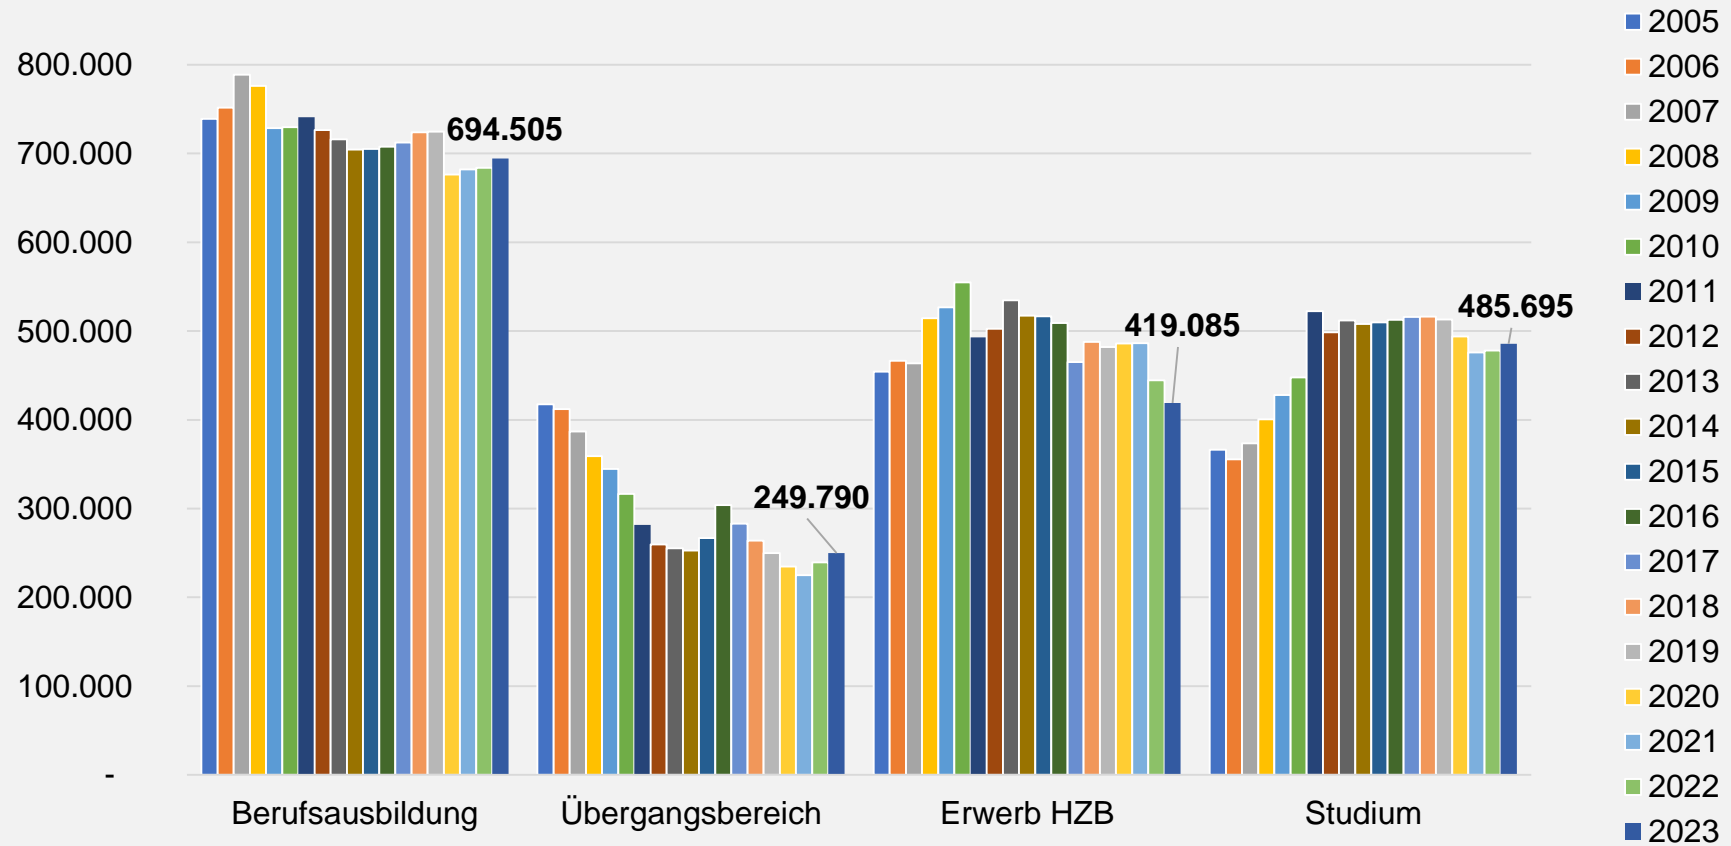

Integrierte Ausbildungsberichterstattung (iABE)

Anfänger/-innen im Ausbildungsgeschehen 2005 bis 2023

Quelle: Statistisches Bundesamt: Integrierte Ausbildungsberichterstattung 2022; Statistischer Bericht – Integrierte Ausbildungsberichterstattung 2023 (Vorläufige Daten; Stand: 21.03.2024); HZB=Hochschulzugangsberechtigung