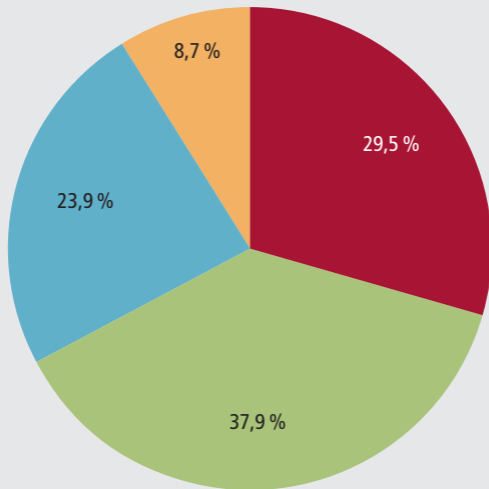

Schaubild B2.3-2: Lehrgangsdauer (in %)

■ kürzer als 6 Monate

■ 12–24 Monate

■ 6–12 Monate

■ länger als 24 Monate

Quelle: Staatliche Zentralstelle für Fernunterricht (ZFU), Berechnungen des Bundesinstituts für Berufsbildung